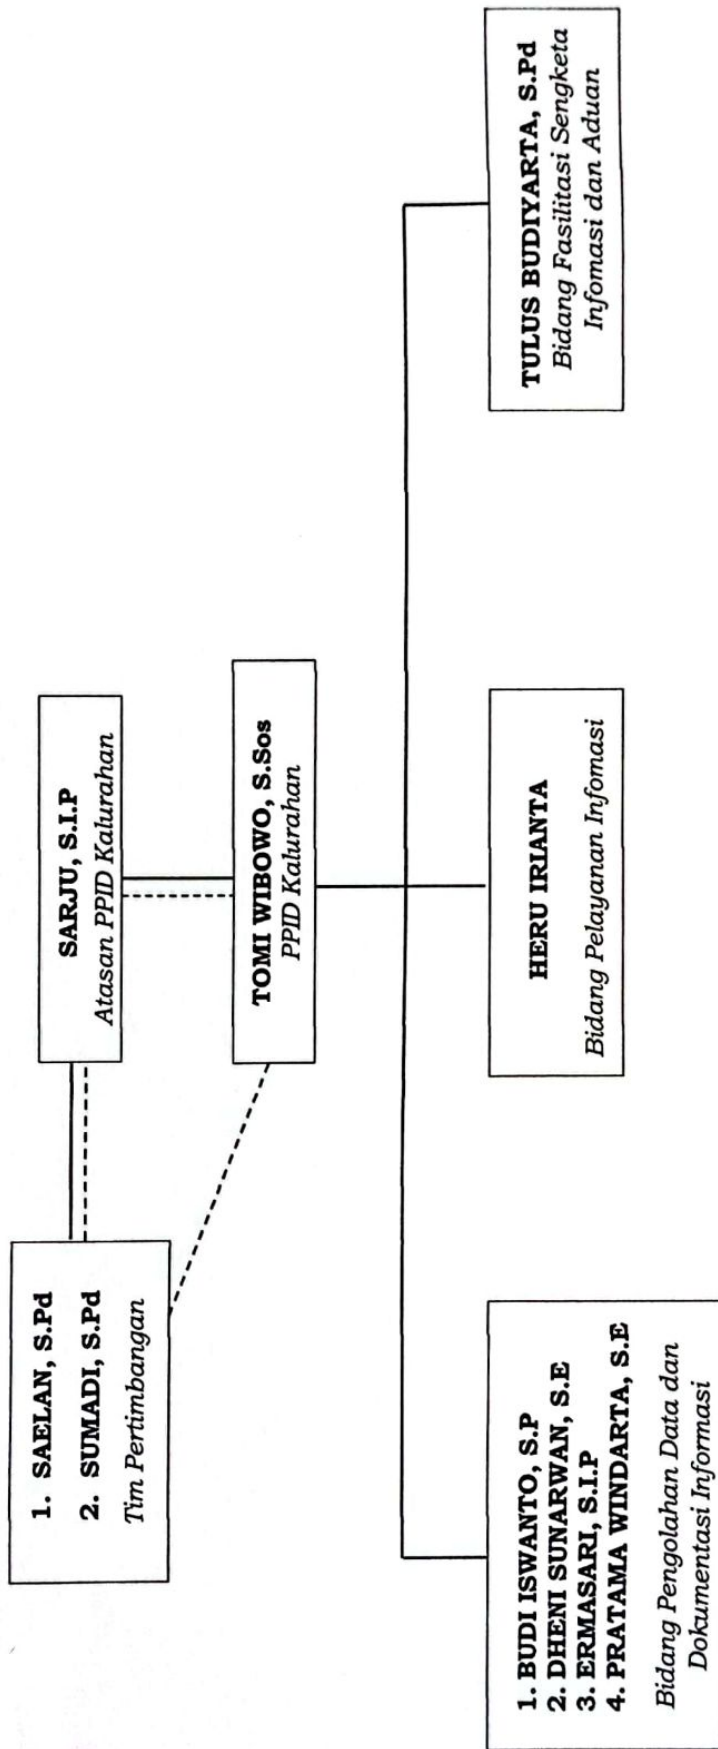

**BAGAN STRUKTUR ORGANISASI
PPID KALURAHAN PETIR
KAPANEWON RONGKOP KABUPATEN GUNUNGKIDUL**

_____ : Garis Komando

----- : Garis Koordinasi